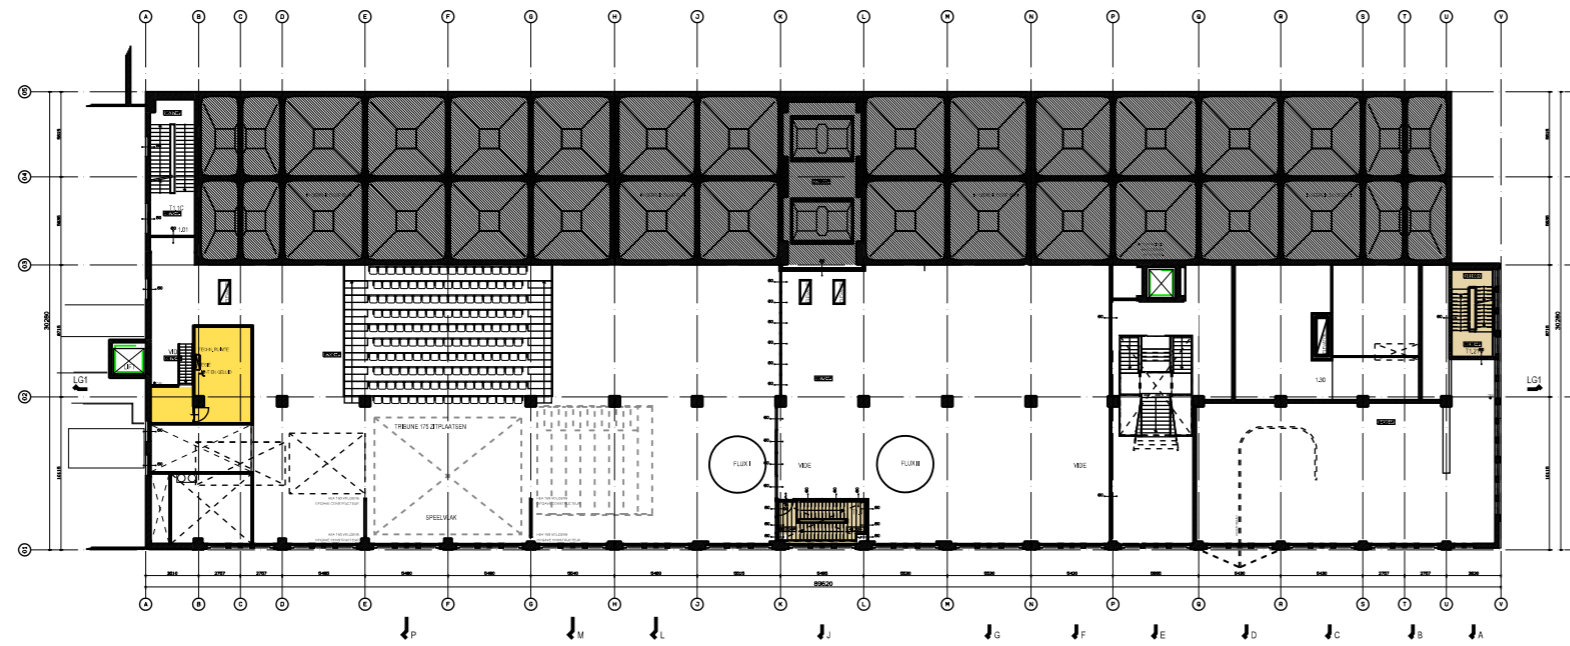

1e verdieping

1e verdieping (tussenverdieping)

hoen architecten

datum : 21-01-2011

schaal : 500

detail nr. :

A2